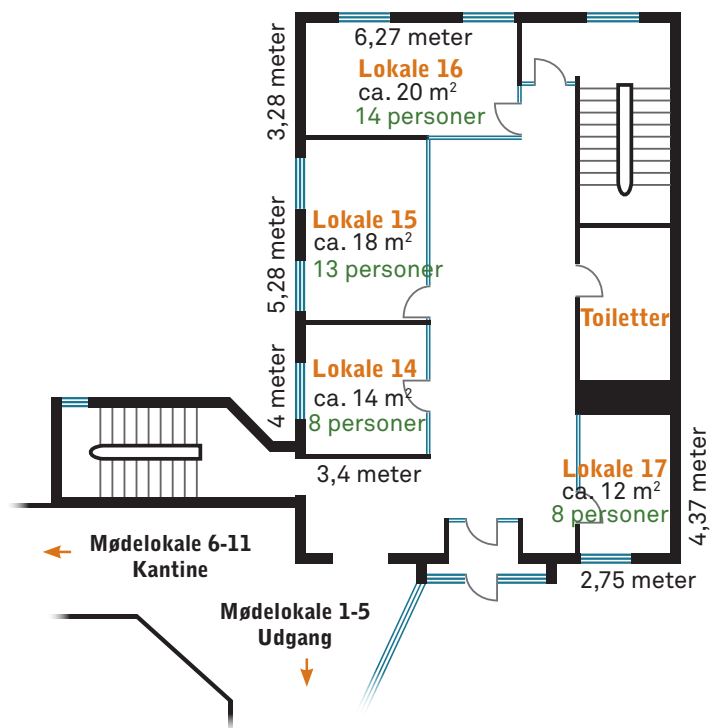

# Mødeceter Fabrikken (Plantegning)

Side 1 af 2

Trappe | Flugtvej | Vindue | Glasparti | Parkering

Tagterasse

“Pumpehuset”  
Lokale 14 - 17

Parkering (P3)

Indgang Rygehus  
Indkørsel til området

# Pumpehuset (Plantegning)

Side 2 af 2

## Stueetage

## OVERSIGTSKORT INKL. PARKERING

Adresse:

**MØDECENTER FABRIKEN**

Lumbyvej 17 F, 5000 Odense

Kør evt. efter Lumbyvej 11, hvis din GPS ikke kender nr. 17