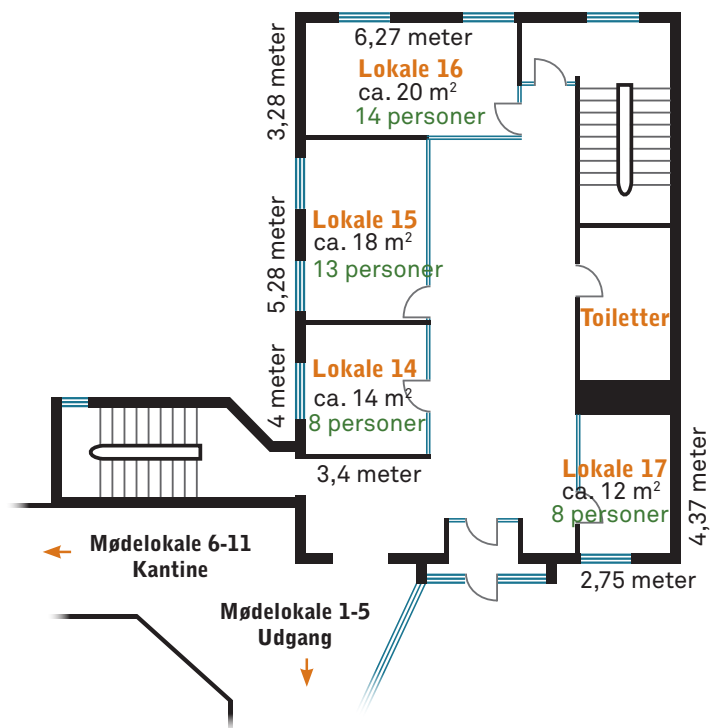

Mødeceter Fabrikken (Plantegning)

Side 1 af 2

Trappe | Flugtvej | Vindue | Glasparti | Parkering

Tagterasse

“Pumpehuset”
Lokale 14 - 17

Parkering (P3)

Indgang

Rygehus

Indkørsel til området

Pumpehuset (Plantegning)

Side 2 af 2

Stueetage

OVERSIGTSKORT INKL. PARKERING

Adresse:

MØDECENTER FABRIKEN

Lumbyvej 17 F, 5000 Odense