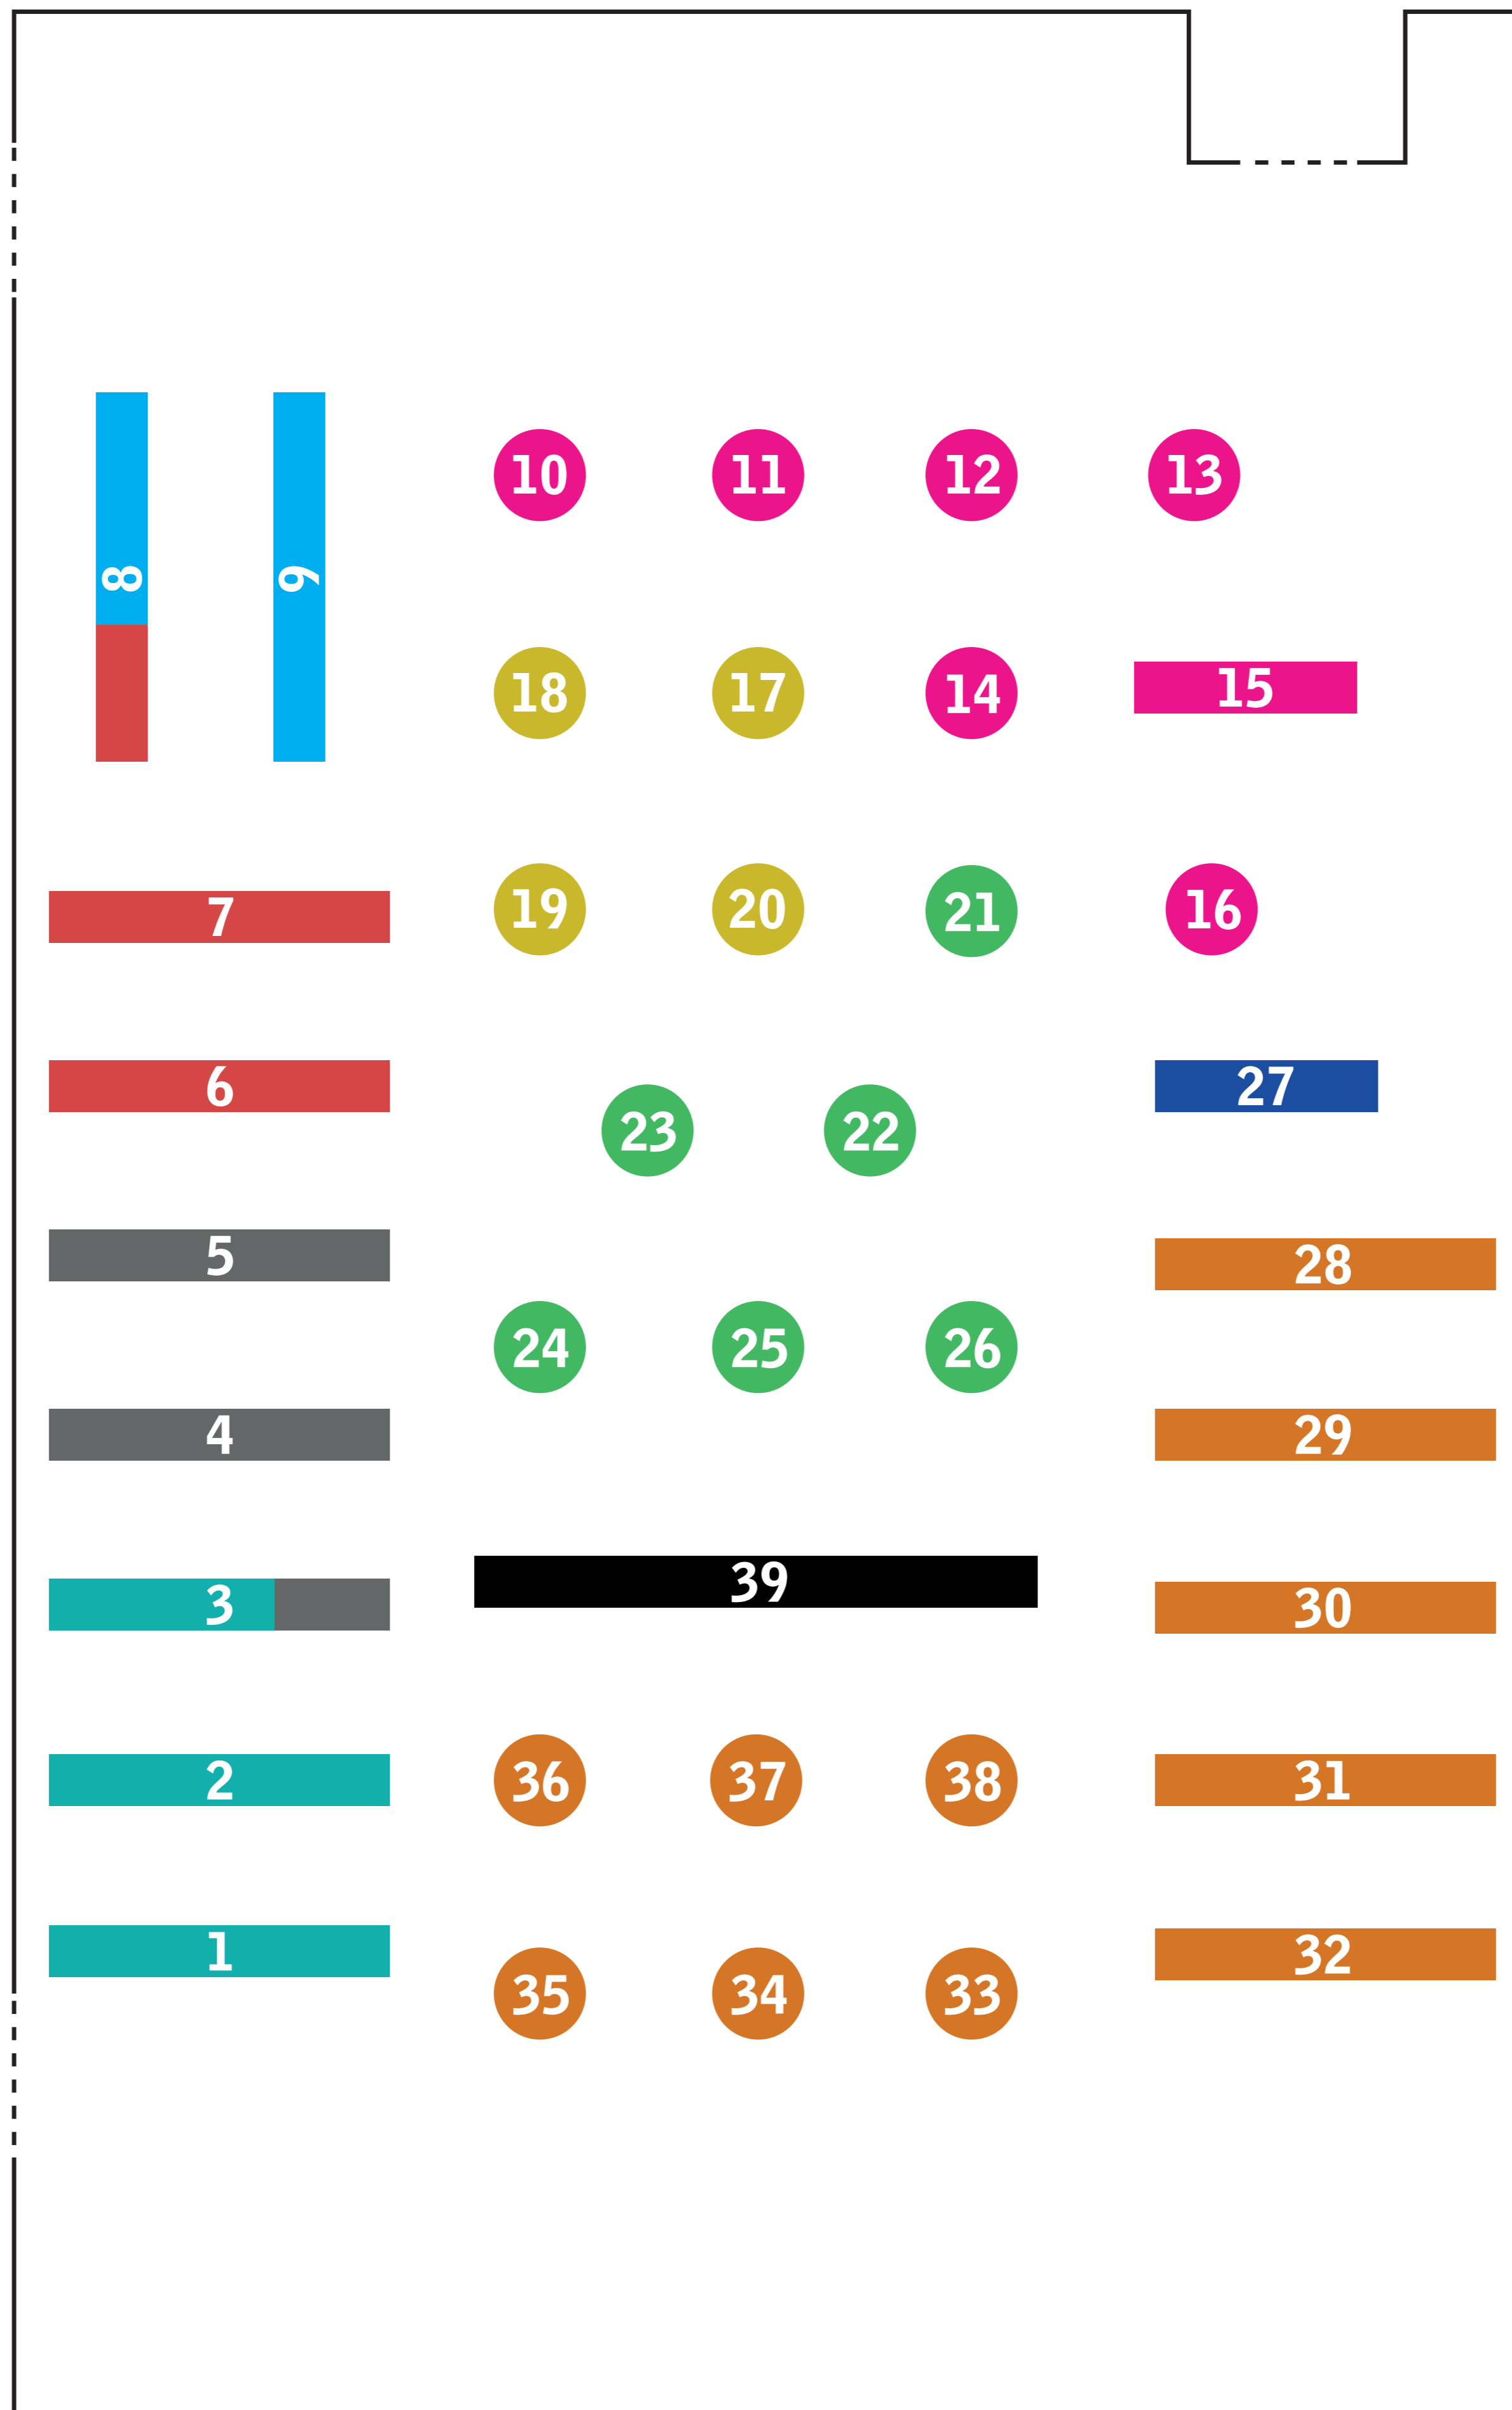

BORDPLAN

HK KONGRESFEST

- Teknikere + Stande + Medarbejdere (10, 11, 12, 13, 14, 15, 16)
- HK/MidtVest + Tilhørere HK/MidtVest (39)
- HK/Nordjylland + Tilhørere HK/Nordjylland (21, 22, 23, 24, 25, 26)
- HK/Østjylland + Tilhørere HK/Østjylland (1, 2, 13 pladser v/bord 3)
- Gæster (17, 18, 19, 20)
- Ungdom + Trafik & Jernbane (27)
- HK/Sjælland + Tilhørere HK/Sjælland (6, 7, 8 pladser v/bord 8)
- HK/Midt + Tilhørere HK/Midt (9, 14 pladser v/ bord 8)
- HK/Hovedstaden + Tilhørere HK/Hovedstaden (28, 29, 30, 31, 32, 33, 34, 35, 36, 37, 38)
- HK/Sydjylland + Tilhørere HK/Sydjylland (4, 5, 6 pladser v/bord 3)