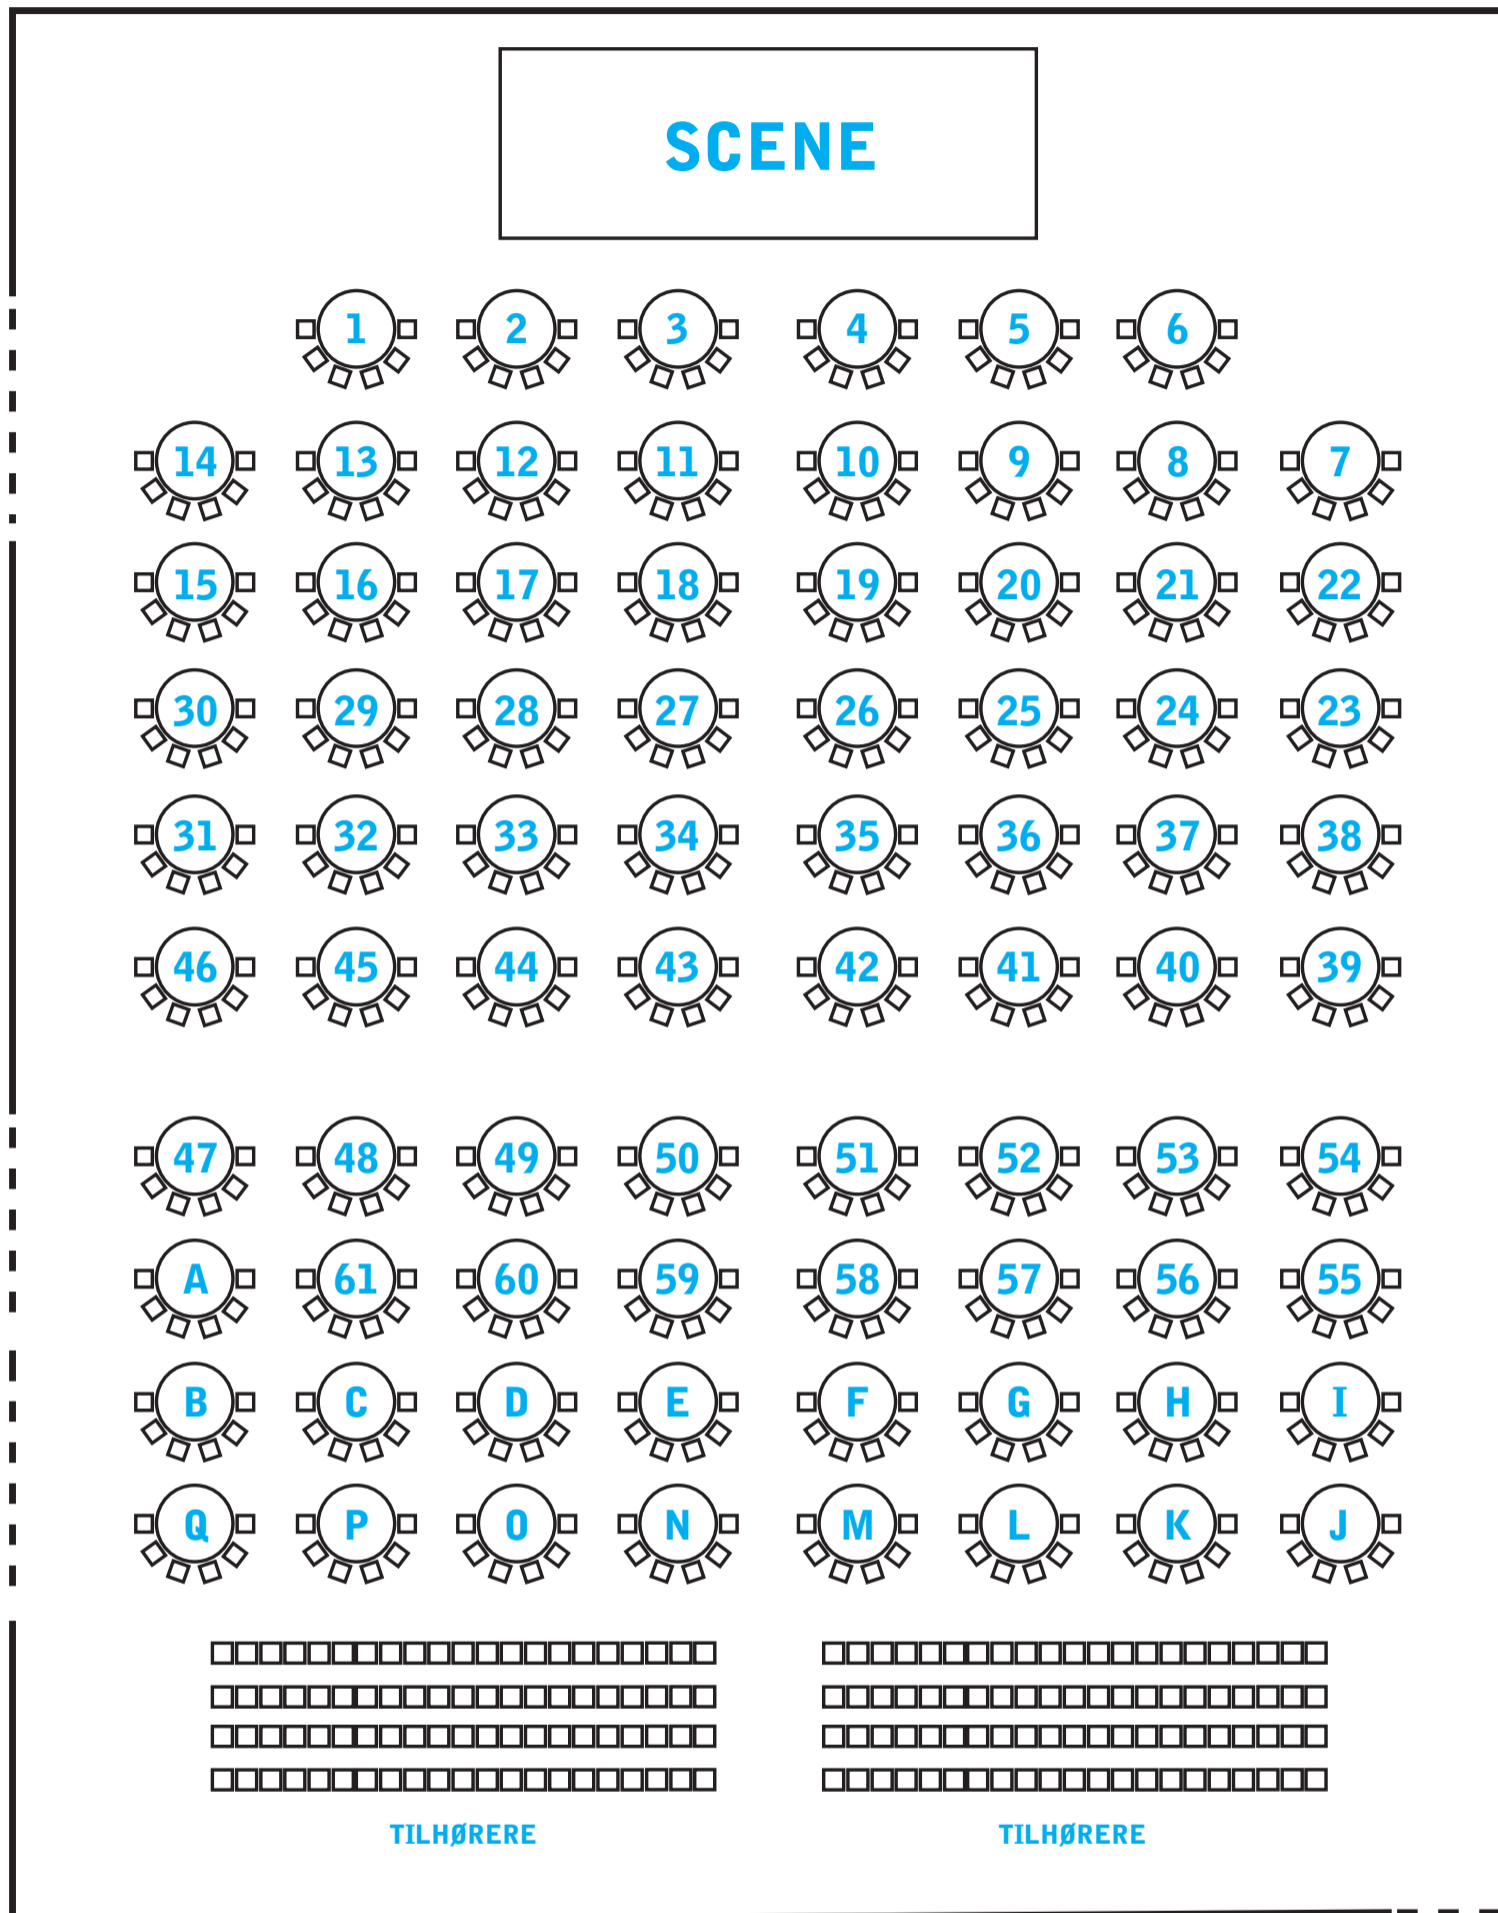

HK KONGRESSAL

AFDELING	DELEGERET NR.	BORD NR.
Daglig ledelse	1 - 6	Scenen
Ungdom	11 - 15	1
Sektornæstformænd	7 - 10	2
Trafik & Jernbane	16 - 19	2 - 3
Hovedstaden	20 - 135	3 - 22
Sjælland	136 - 180	22 - 30
Midt	181 - 213	30 - 35
Nordjylland	214 - 153	35 - 42
Østjylland	154 - 299	42 - 49
Sydjylland	300 - 341	50 - 56
MidtVest	342 - 369	57 - 61
Administrativt LedelsesForum	500 - 512	H + I
Landsforeninger U/2000 medlemmer + Revisorer	600 - 606	G
Seniorformand + Klubrepræsentanter	607 - 612	J
Gæster		A + B + C + D + E + F + P + Q
Standfolk + talere		K + L + M + N + O