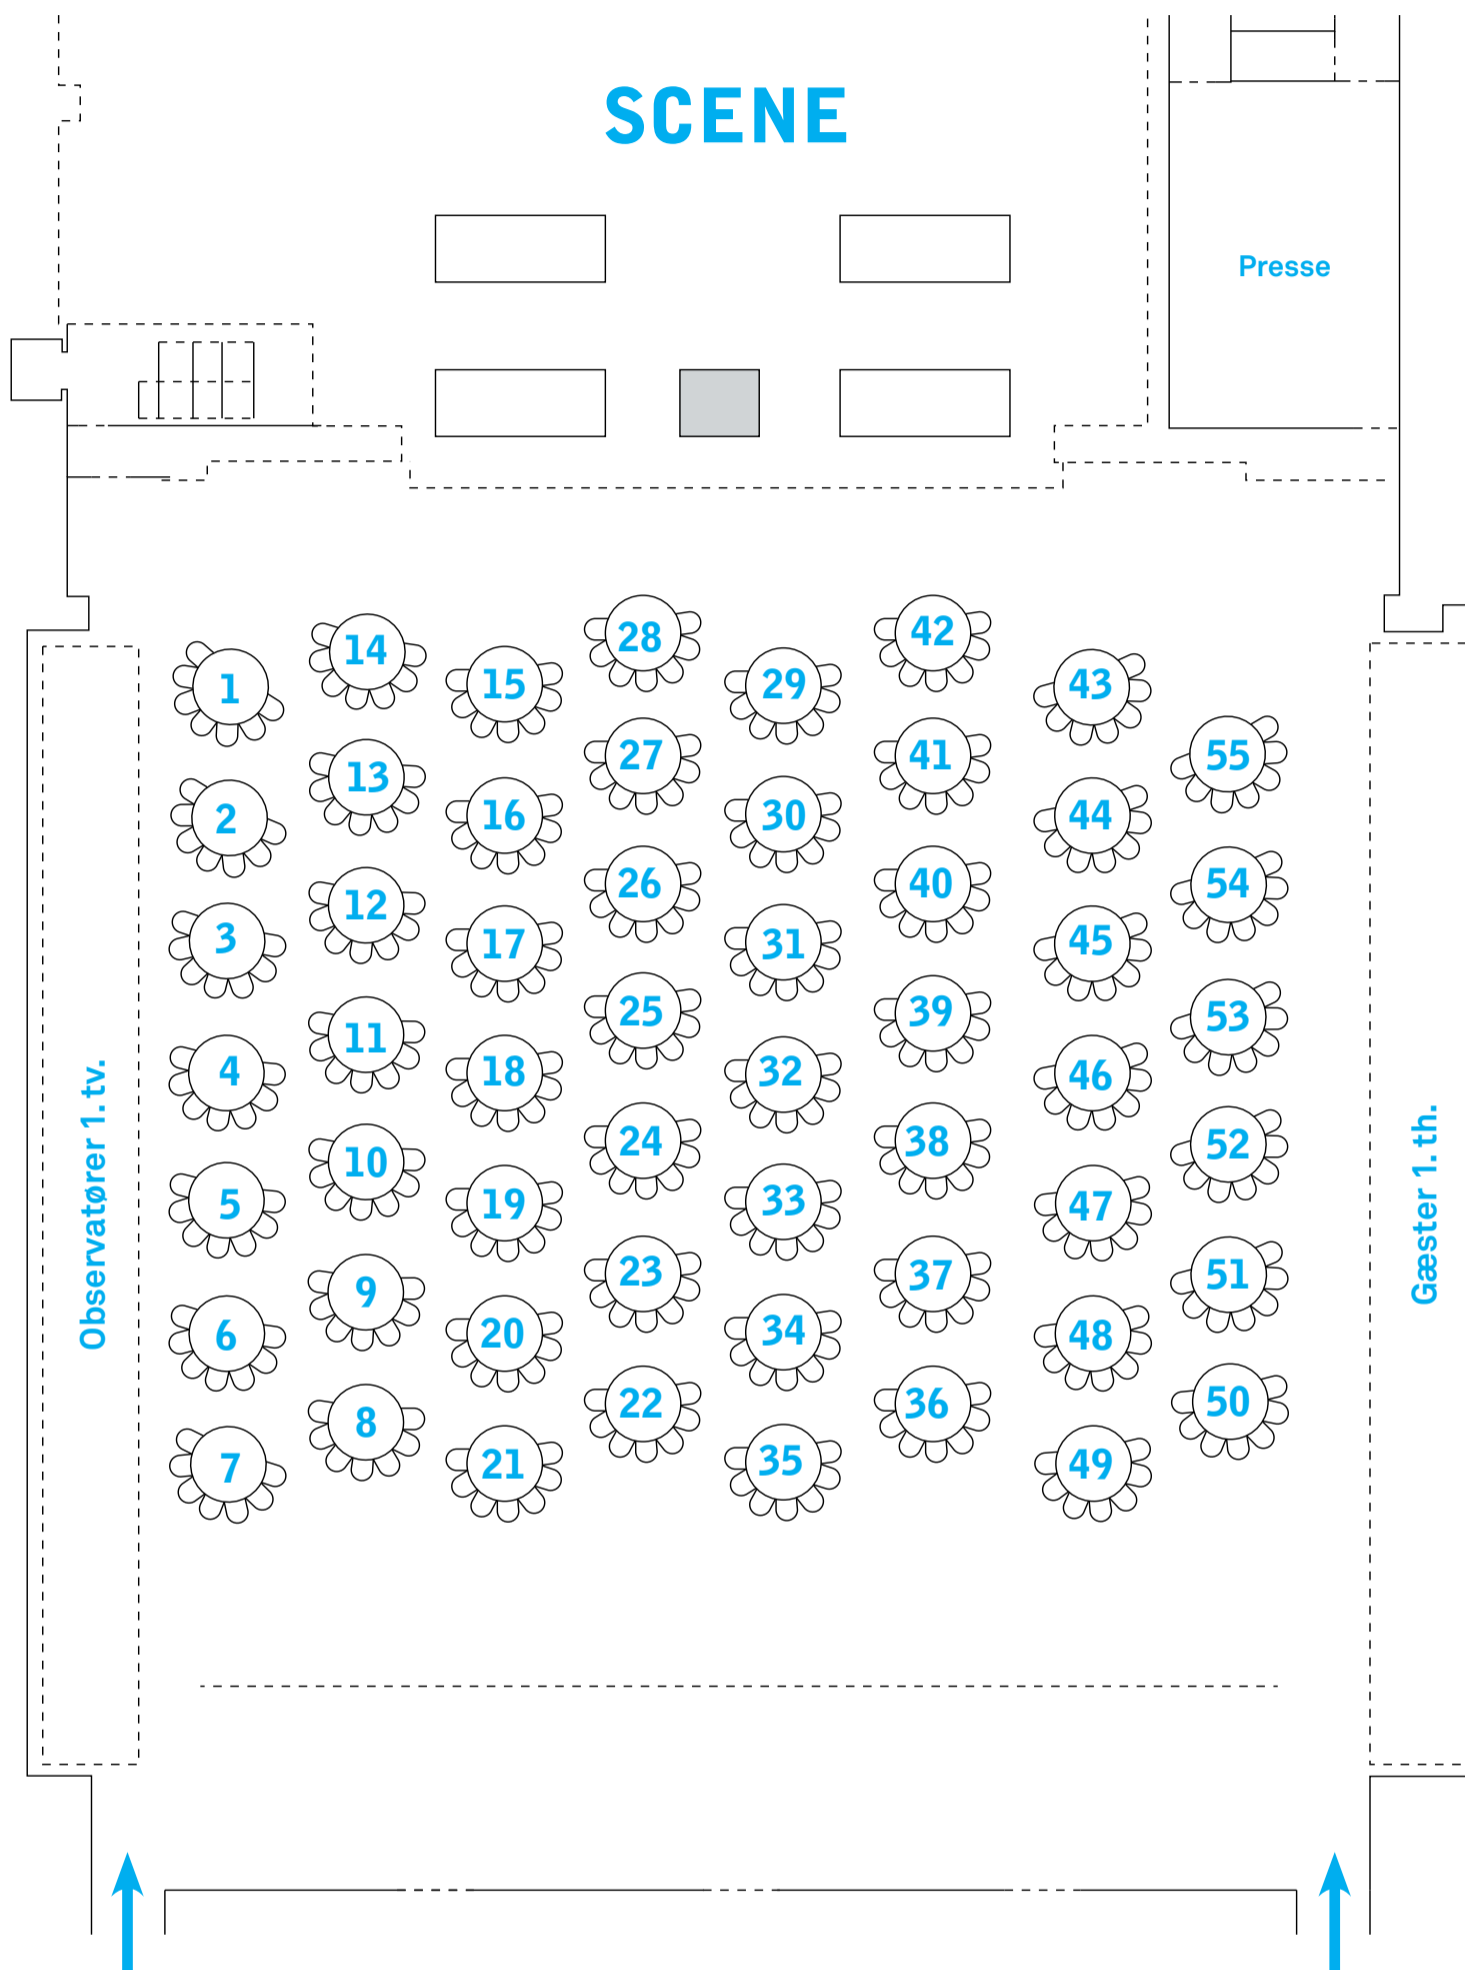

KONGRESSAL

AFDELING	DELEGERET NR.	BORD NR.
Daglig ledelse	1 - 6	Scenen
Sektornæstformænd	7 - 10	1
Ungdom	11 - 14	1
Hovedstaden	15 - 131	2 - 18
Sjælland	132 - 172	19 - 24
Midt	173 - 207	25 - 29
Nordjylland	208 - 247	30 - 36
Østjylland	248 - 293	37 - 43
Sydjylland	294 - 336	44 - 50
MidtVest	337 - 366	51 - 55
Observatører - Administrativt LedelsesForum	500 - 512	Balkon - 1. tv.
Observatører - Landsforeninger U/2000 medlemmer + Revisorer	600 - 602	Balkon - 1. tv.
Observatører - Seniorformand + Klubrepræsentanter	700 - 704	Balkon - 1. tv.
Gæster		Balkon - 1. th.
Standfolk + talere		Balkon - 1. tv.
Tilhørere		Balkon - 2. sal